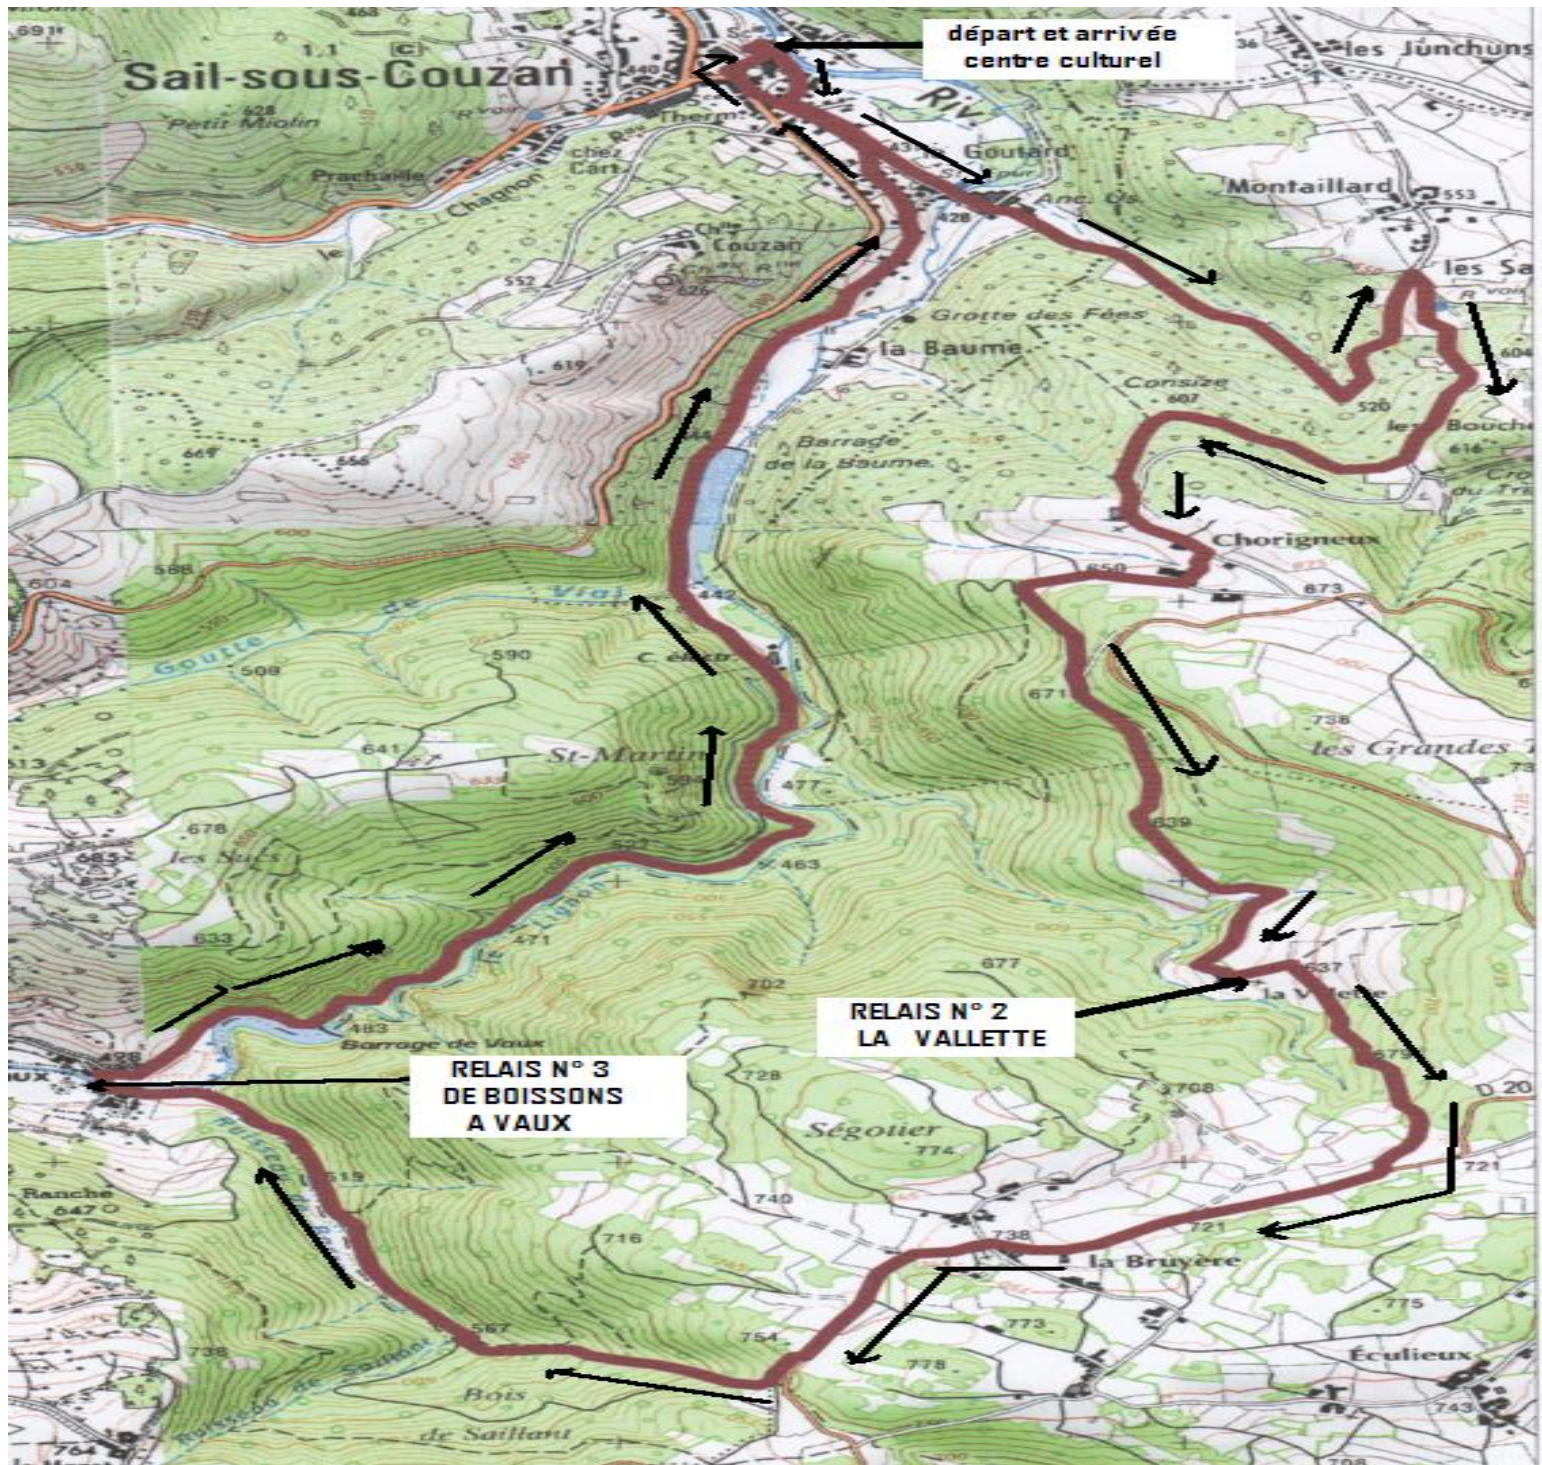

LA MARCHÉ DU TELETHON ORGANISEE PAR LE COMITE DES FETES DE SAIL-SOUS-COUZAN
LE DIMANCHE 15 DECEMBRE 2013

PARCOURS DE 15 KM

DEPART ET ARRIVEE CENTRE CULTUREL DE SAIL –SOUS-COUZAN SUIVRE LE FLECHAGE EN ROUGE 

Pensez aux règles de sécurité et de prudence aux traversées de routes .L'association décline toute responsabilité en cas d'accident. Les personnes marchant avec des animaux en sont responsables.

Téléphone de secours ; 17,18, et 112 voir le 15

A L'ARRIVEE
BOUDIN D'HERBE